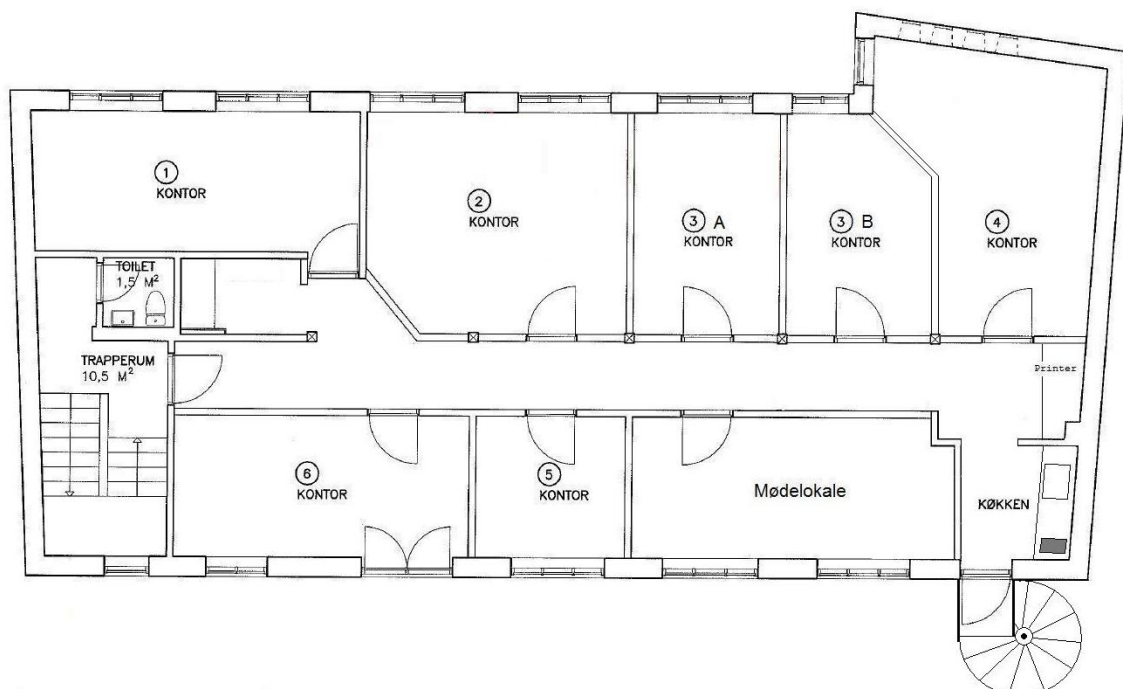

K3A:

Ca 16 kvm plads til 1-2 personer 3.000 kr. pr. md. (ekskl. moms) inkl. forbrug
Depositum: 12.000 kr. (svarende til 3 måneders leje)
Regulering: 1.200 kr. pr. år første gang 1.januar 2011
Ledig pr. 1. september 2010

K4:

Ca 28 kvm plads til 2-4 personer 5.000 kr. pr. md. (ekskl. moms) inkl. forbrug
Depositum: 15.000 kr. (svarende til 3 måneders leje)
Regulering: 1.800 kr. pr. år første gang 1.januar 2011
Ledig pr. 1. august 2010

Der er 3 mdr. opsigelse.

Fælles faciliteter: (inkl. i lejen)

Mødelokale med god plads til 8-10 personer
Køkken med bl.a. opvaskemaskine og Espressomaskine
Fælles printer og kopimaskine
Rengøring
Internet (20Mbit/5Mbit)
Alarm anlæg

Alle priser er ekskl. 25% moms.